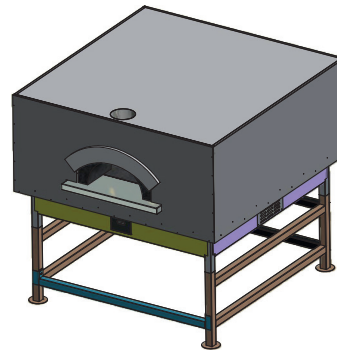

200mm

PESO WEIGHT

2600

eleganti e funzionali

Massima razionalità degli ingombri con quattro pareti perpendicolari che permettono alla struttura di integrarsi perfettamente all'interno del layout del vostro locale senza sacrificare nemmeno un centimetro. Esterni personalizzabili con un'ampia gamma di rivestimenti. Soluzioni dal forte impatto visivo che rendono questo modello un complemento d'arredo ideale per il vostro locale. La camera di cottura interna è sempre rotonda per garantire una diffusione e una circolazione ottimale del calore.

elegant and efficient

Maximum space rationality: four perpendicular walls allow the structure to fit perfectly in the layout of your restaurant. External design is customizable thanks to a wide choice of coverings. Solutions with high visual impact make this model an ideal piece of furniture for your restaurant. Round cooking chamber guarantees the most favourable heat diffusion and circulation.

I prodotti sono realizzati artigianalmente
 Le misure possono subire variazioni
 Products are handmade - Measures
 may change

ceky
 FORNI DAL 1935

**IMBALLO
 PACKING**

Bancale HT ISPM15 scatolato in cartone con coperchio ISPM15
 HT ISPM15 pallet with cardboard box and ISPM15 cover