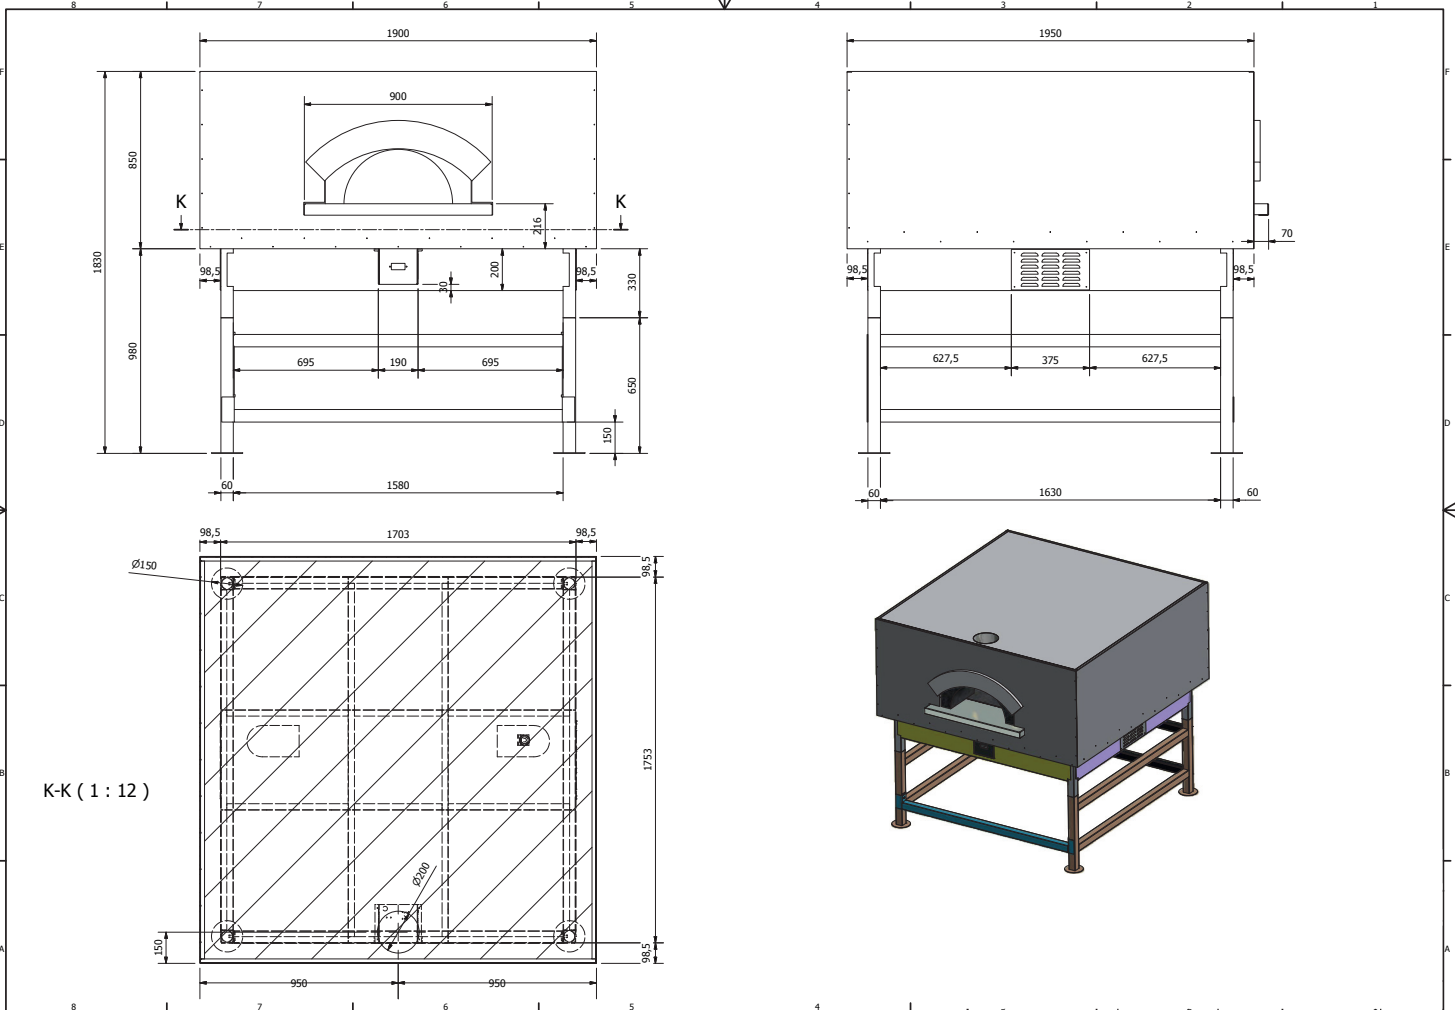

I prodotti sono realizzati artigianalmente
Le misure possono subire variazioni
Products are handmade - Measures
may change

ceky
FORNI DAL 1935

**IMBALLO
PACKING**

Bancale HT ISPM15 scatolato in cartone con coperchio ISPM15
HT ISPM15 pallet with cardboard box and ISPM15 cover

2000 x 2000mm
H 1600mm

**DECORAZIONI DISPONIBILI
AVAILABLE DECORATIONS**

Mattoni - mattonelle - palladiane - mosaici
Bricks - tiles - marble - mosaic

**ULTERIORI PERSONALIZZAZIONI
FURTHER CUSTOMIZATION**

Su richiesta
Upon request